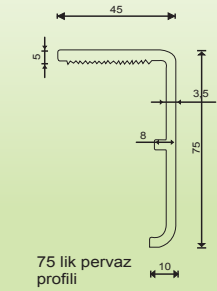

VENÜS

PARLAK

ELİT

ACRODOOR

TEKNİK DETAY

75 lik pervaz profili

100 lük uzatma pervaz profili

Uzatma Lameli

bitiş pervaz profili

taç pervaz profili

oval pervaz profili

cam yatağı profili

cam çitası

yüksek kasa ara bağlantı profili

yüksek kasa sabit cam çitası

Petek