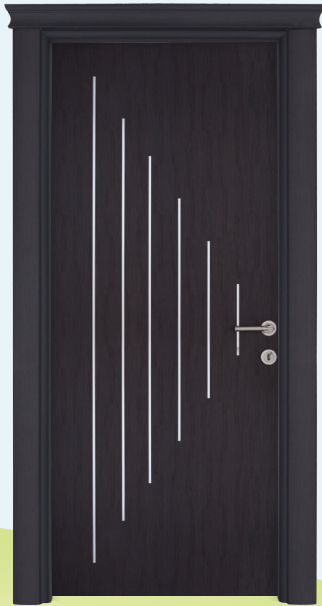

PRESTIJ

MONTU