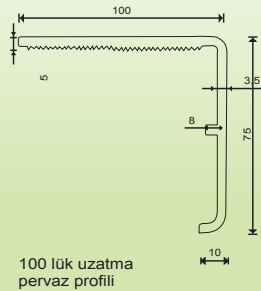

VENÜS

PARLAK

ELİT

ACRODOOR

TEKNİK DETAY

75 lik pervaz profili

100 lük uzatma pervaz profili

Uzatma Lameli

bitiş pervaz profili

taç pervaz profili

oval pervaz profili

cam yatağı profili

cam çitası

yüksek kasa ara bağlantı profili

yüksek kasa sabit cam çitası

Petek