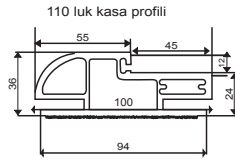

VENÜS

PARLAK

ELİT

ACRODOOR

TEKNİK DETAY

75 lik pervaz profili

100 lük uzatma pervaz profili

Uzatma Lameli

bitiş pervaz profili

taç pervaz profili

oval pervaz profili

cam yatağı profili

cam çitası

yüksek kasa ara bağlantı profili

yüksek kasa sabit cam çitası

Petek