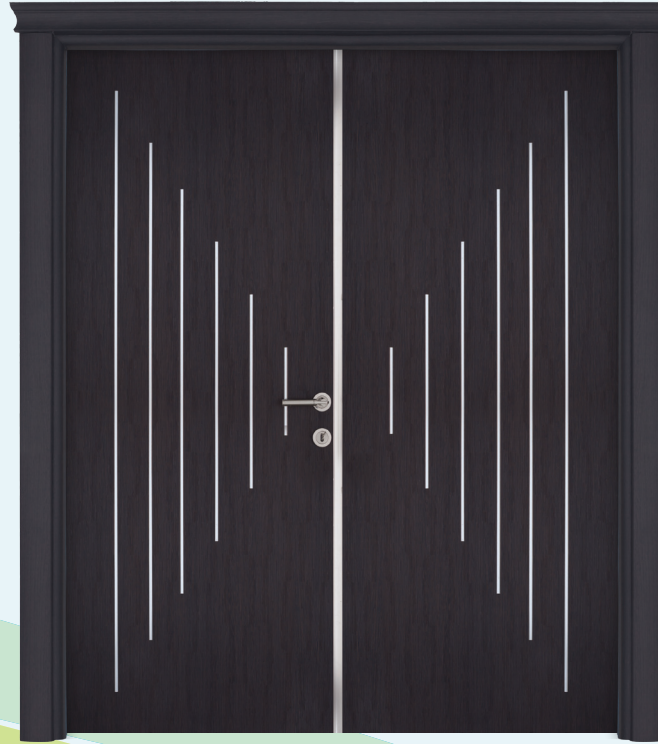

MONTU ÇİFT KANAT